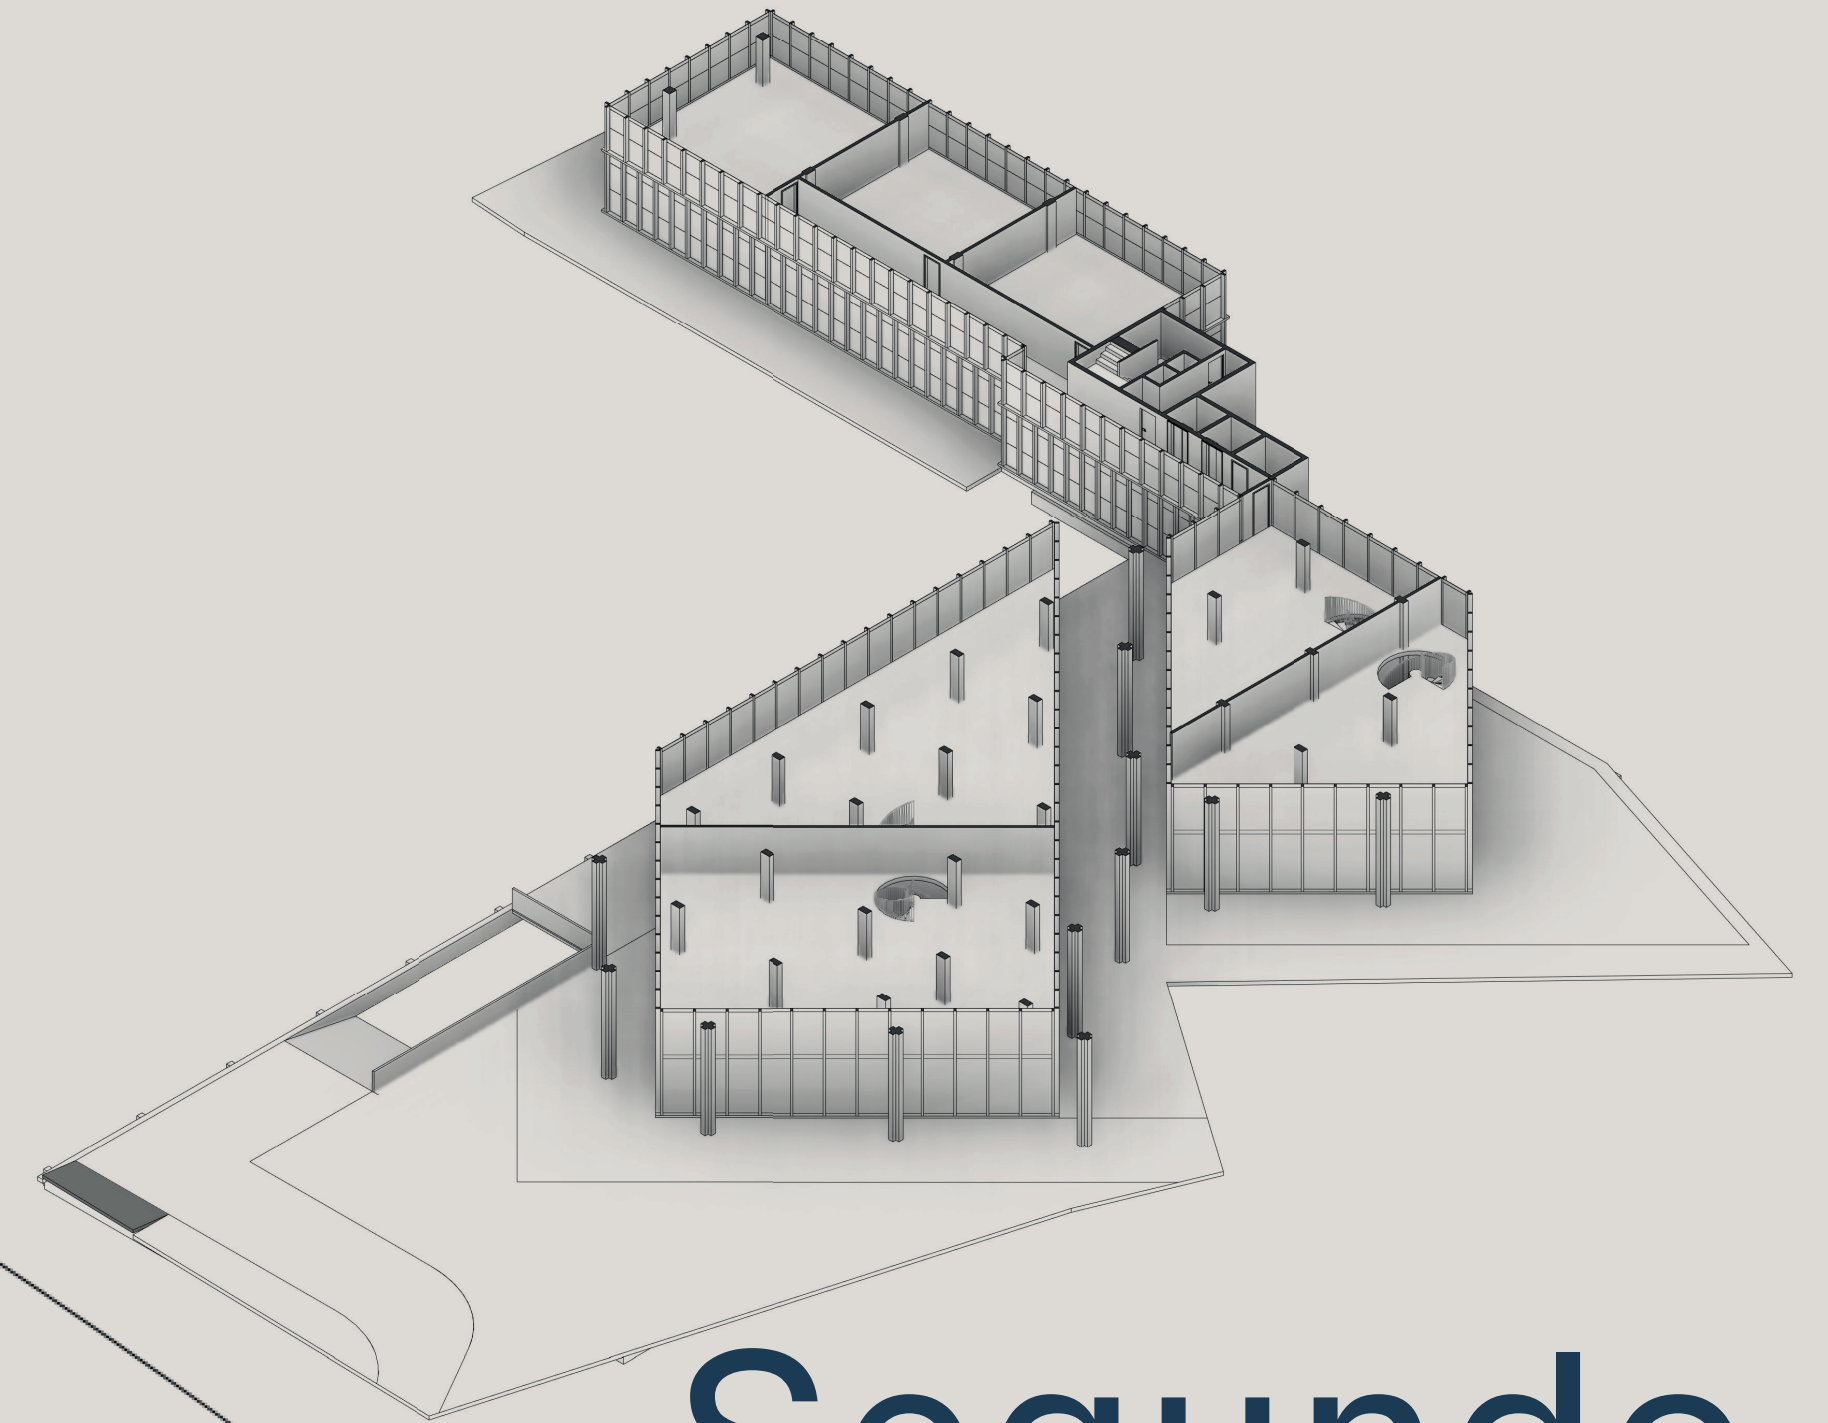

Segundo Pavimento