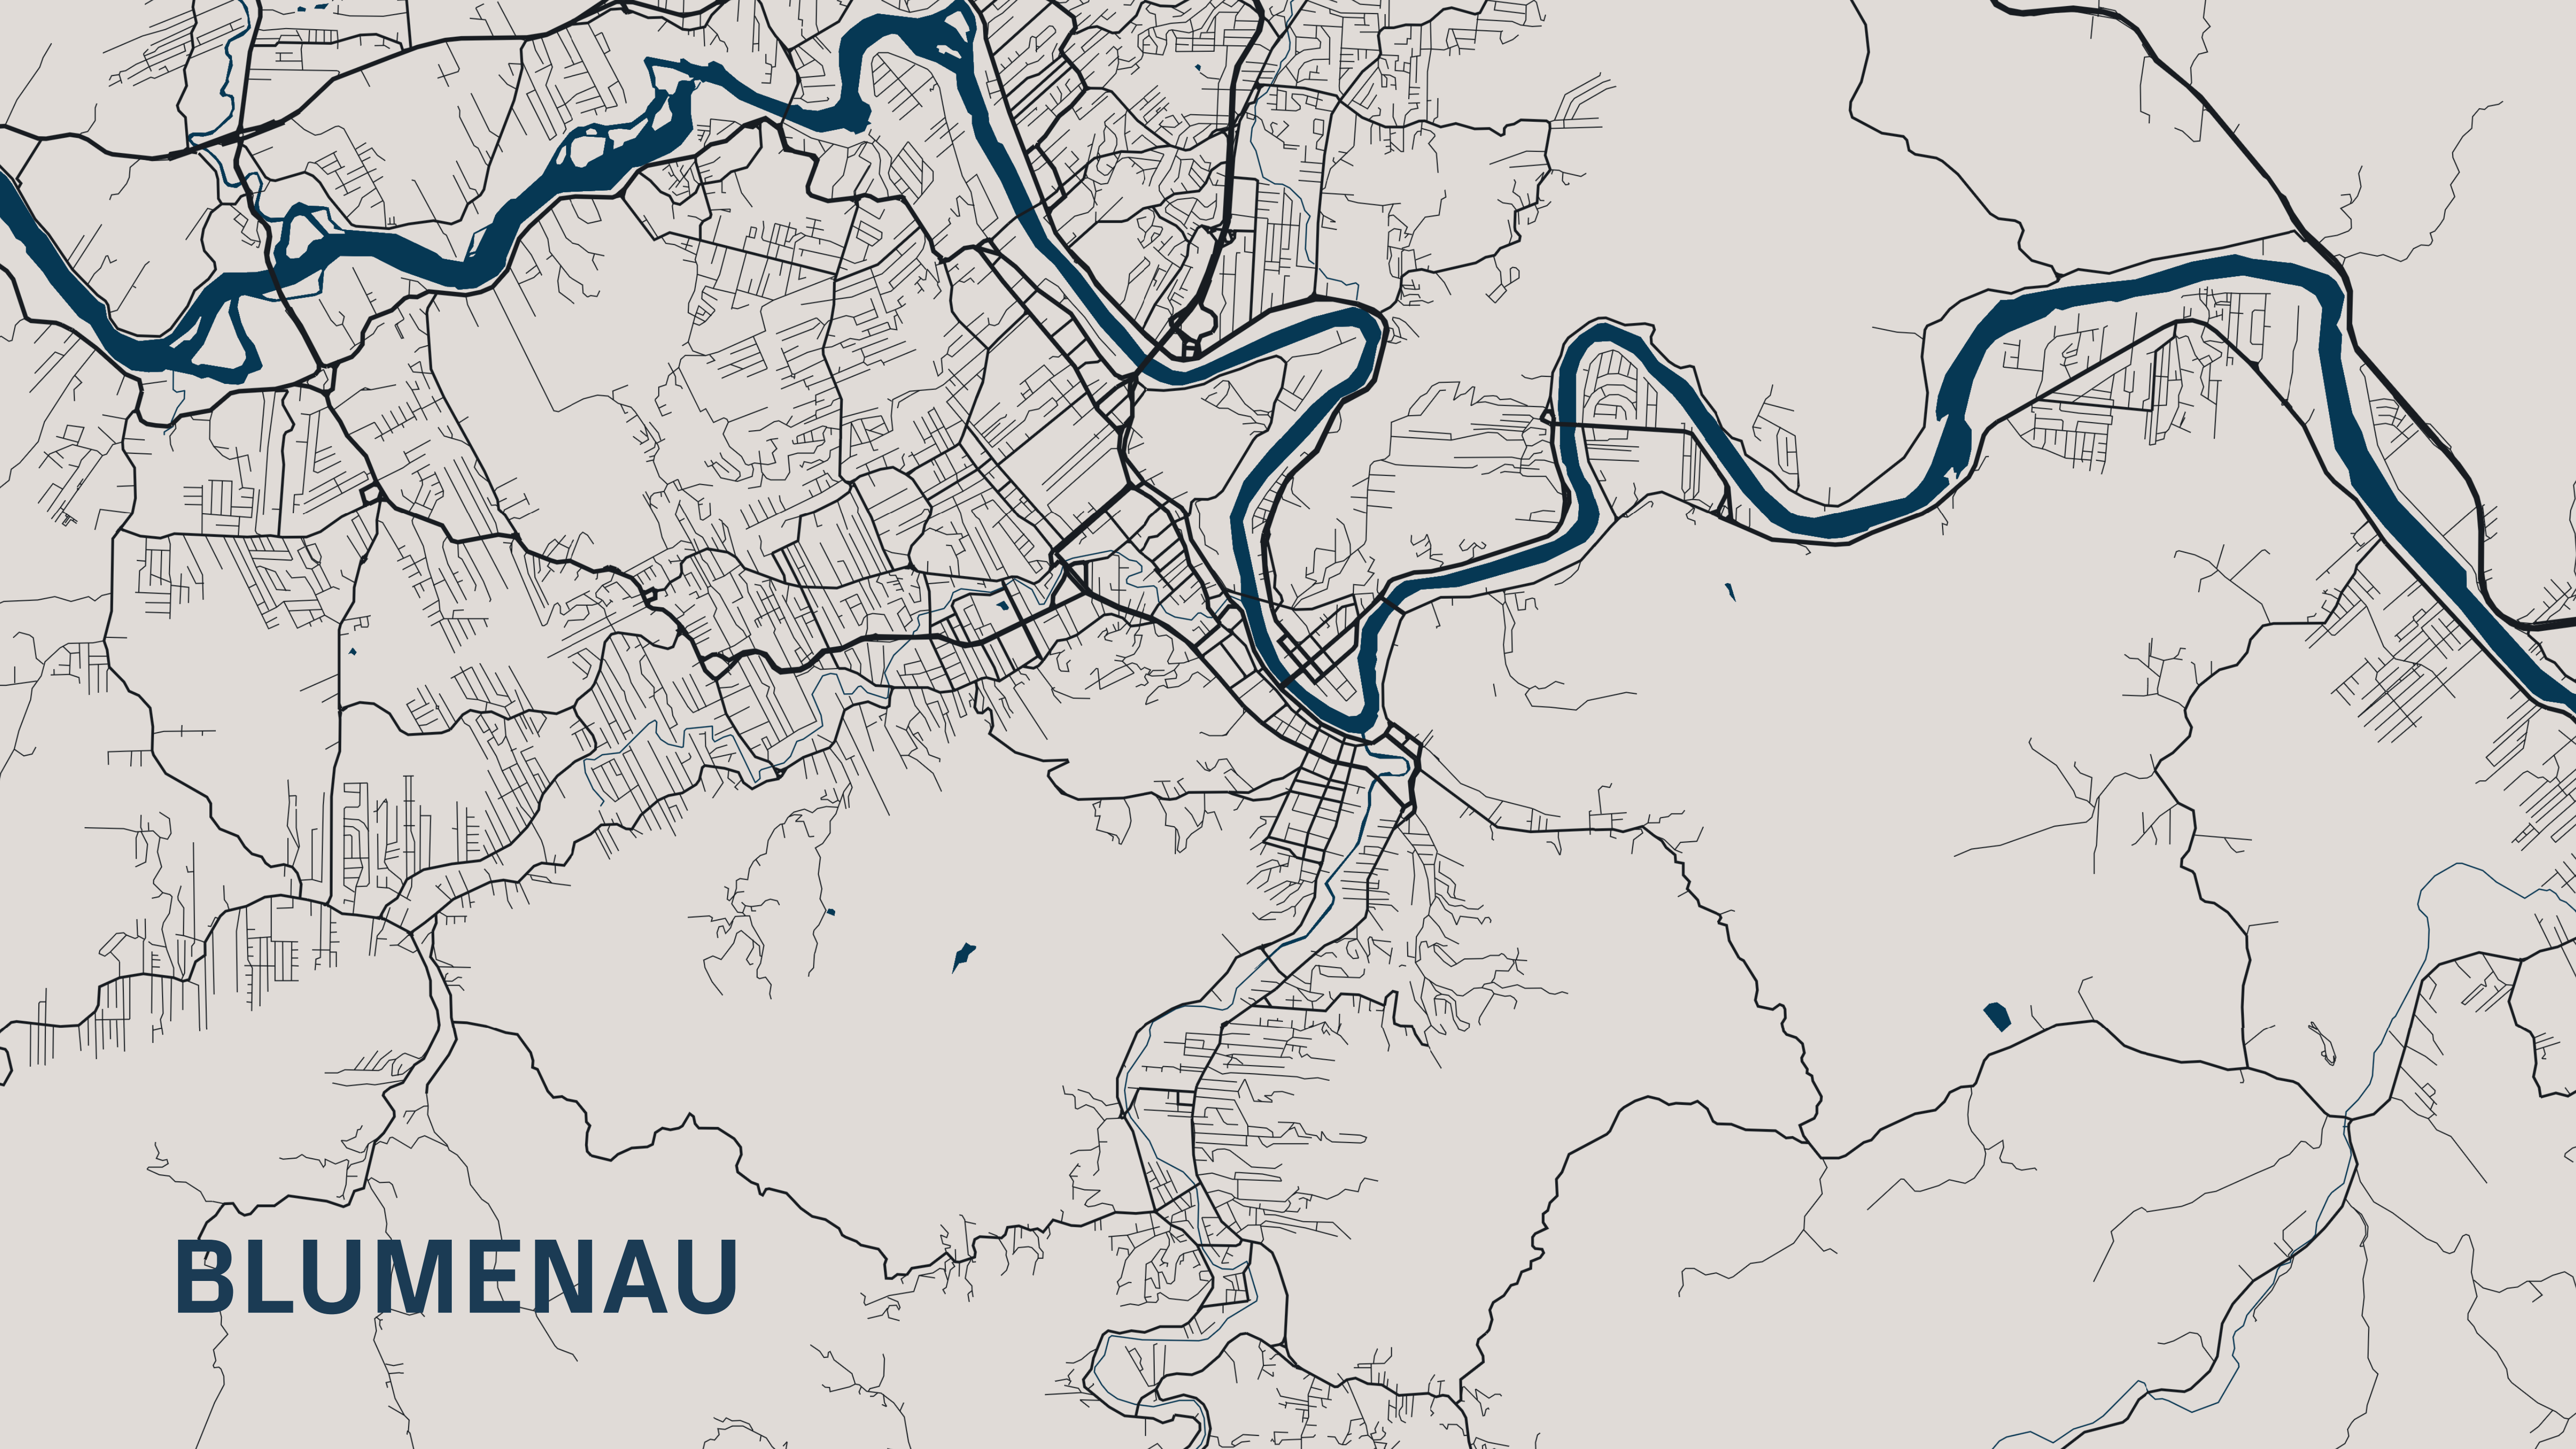

VIA FUTURO

ALENCAR ARQ  + CASTELO ENGENHARIA

PARQUE
LAGE

BLUMENAU

BOM RETIRO

R. Victor Hering

R. Hermann Hering

R. Floriano Peixoto