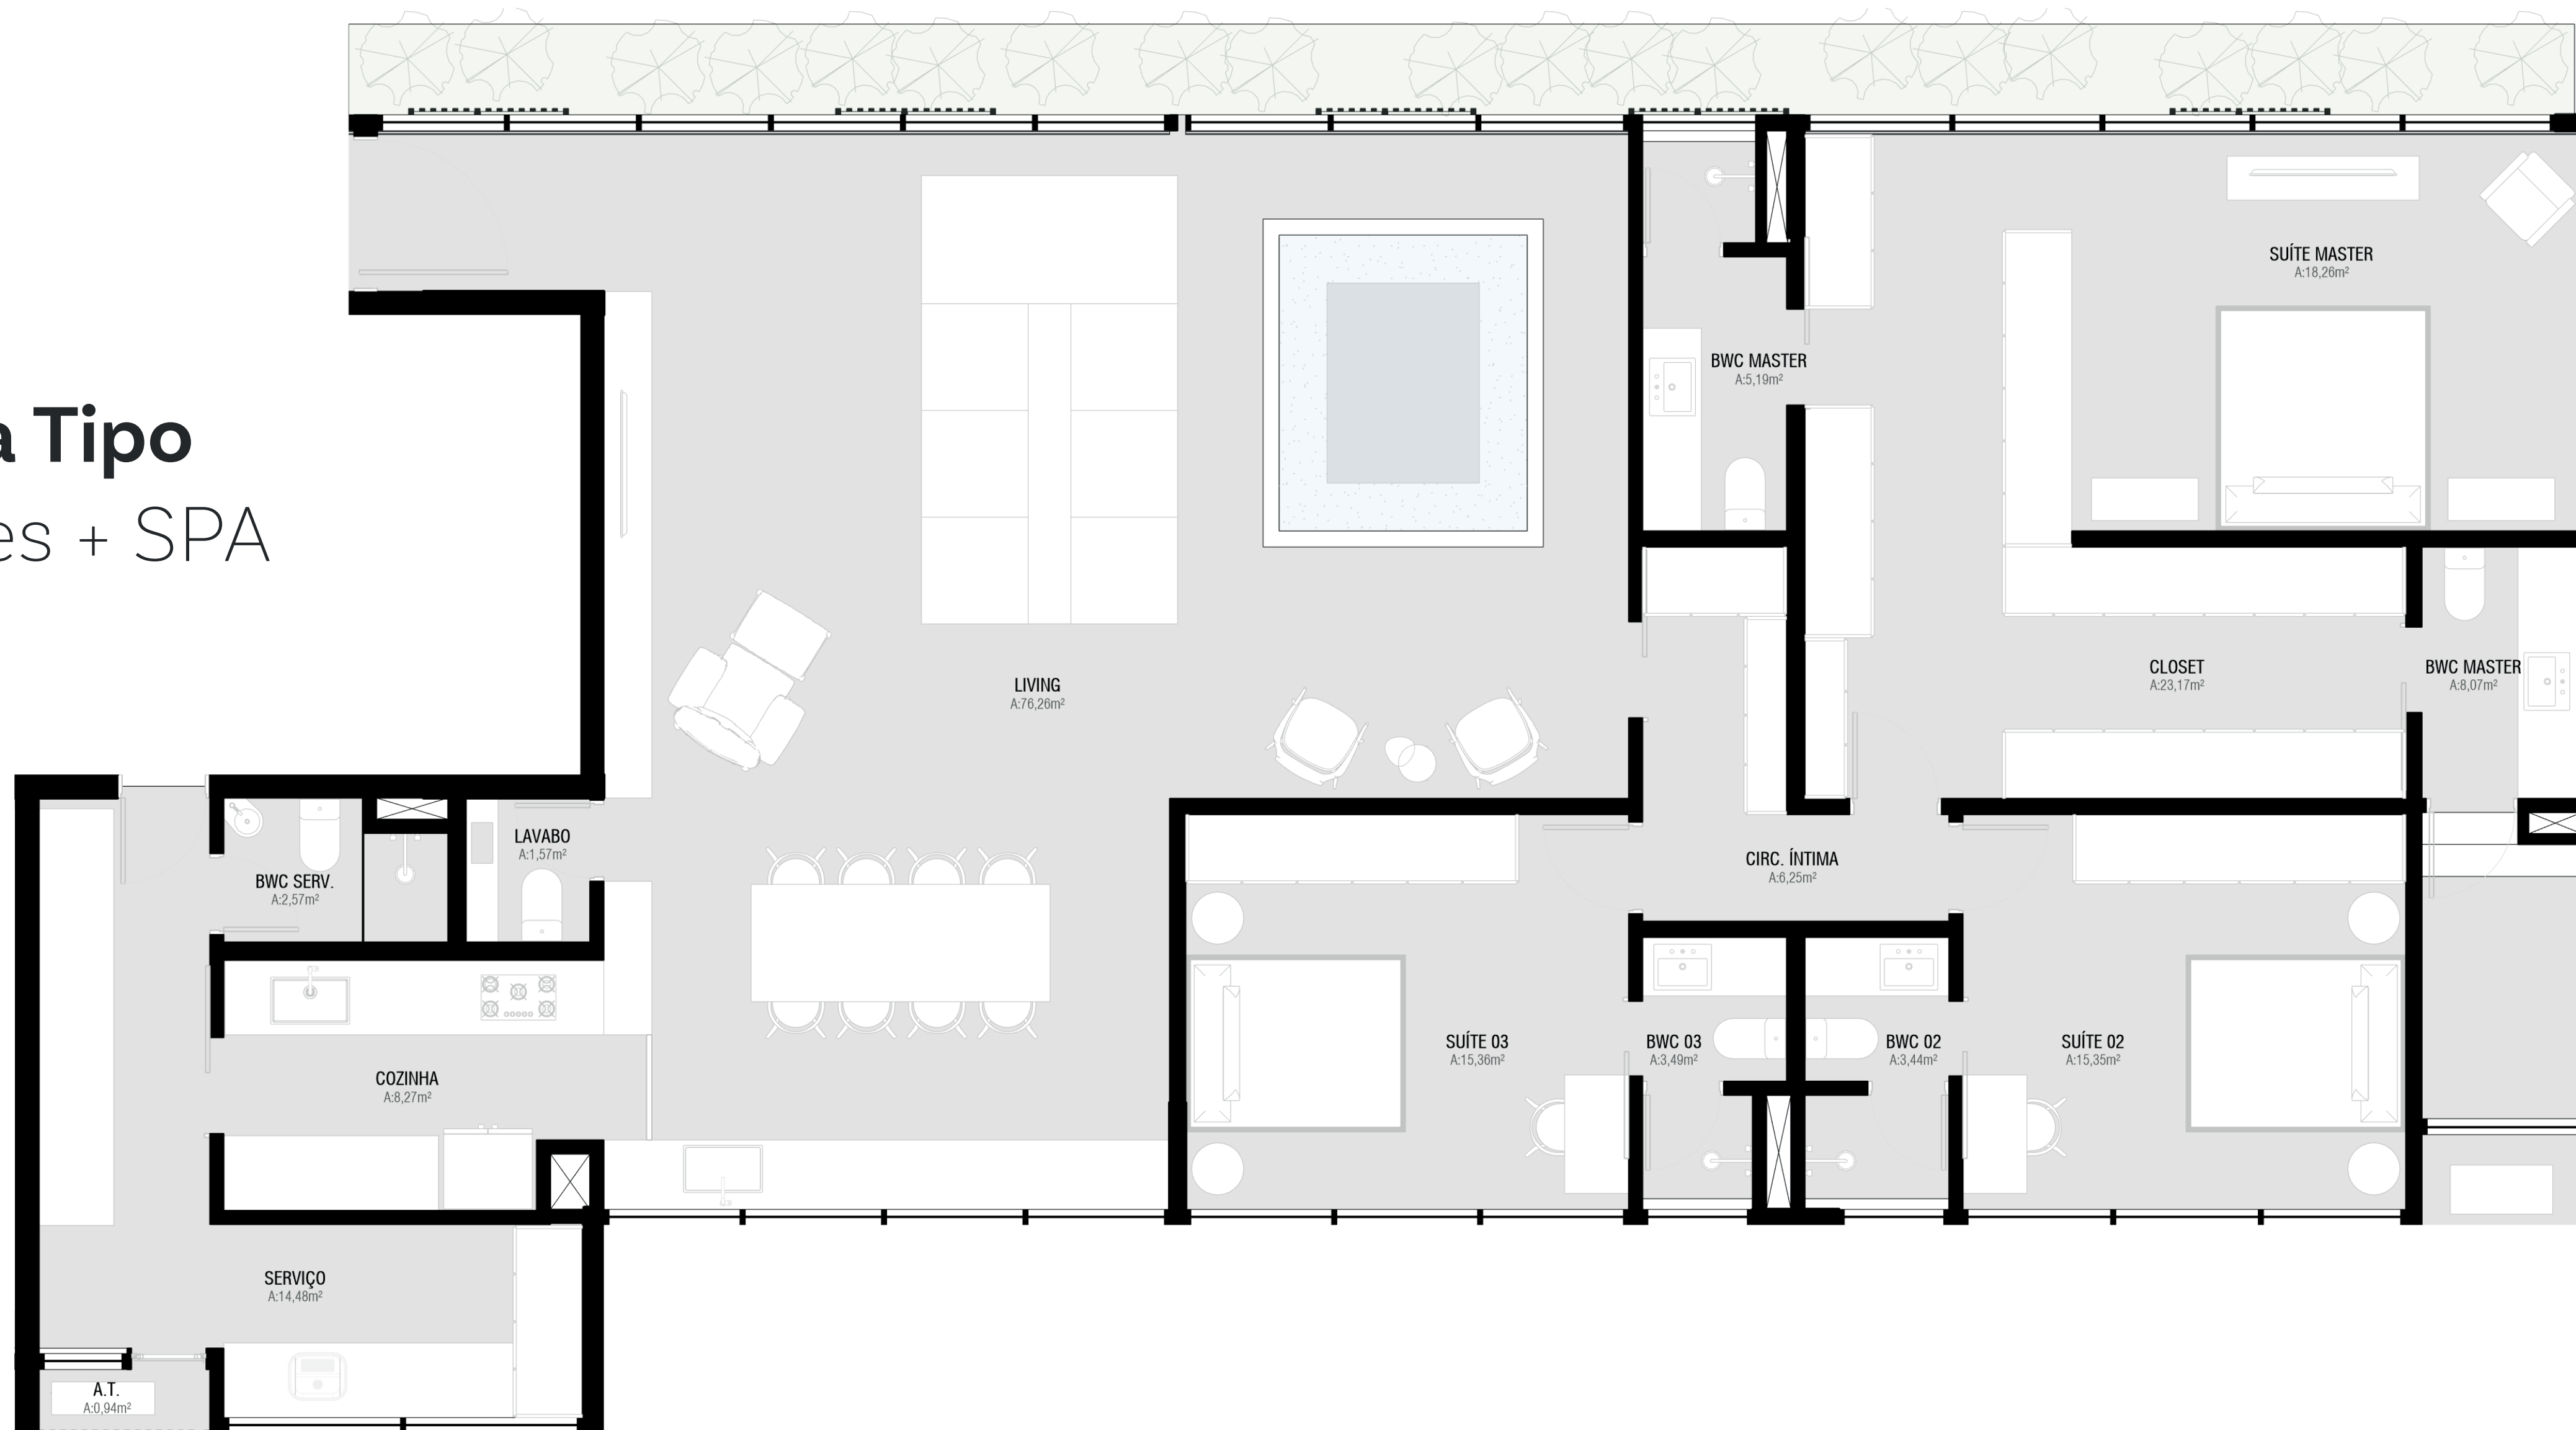

KLARRA

Espaço gourmet,
uma área com design
e elementos naturais.

O Hall é um convite a permanência, um espaço que recebe as pessoas com conforto.

O layout das unidades buscou mais **luz, vista e sensação de amplitude** para quem está dentro dos apartamentos. **Leveza e transparência** para quem o vê de fora.

Um ambiente **aconchegante e relaxante** aos moradores, traz a sensação de estar em **um Spa mesmo dentro de casa**. Muito além de um banheiro comum, **uma sala de banho** com vistas privilegiadas.

Planta Tipo

4 suítes

Planta Tipo

3 suítes + SPA

Planta Tipo

3 suítes

KLARA

Experimentar o novo
e suas possibilidades

A L E N C A R
A R Q