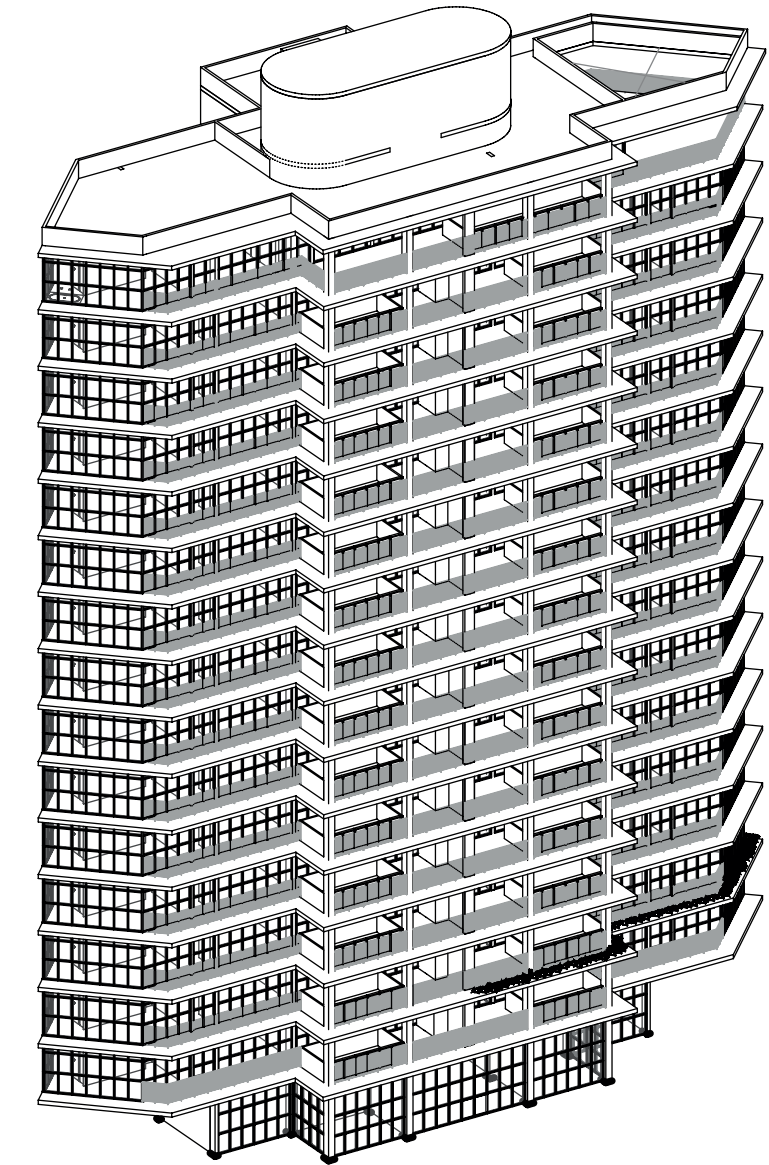

CASTELO ENGENHARIA

KLARA

ALENCAR ARQUITETURA

KLIPRA

Mais luz, vista e sensação de amplitude para quem está dentro

Blumenau - SC

uma vista impressionante e única.

R. Klara Hering

4 suítes

Planta Tipo

3 suítes + SPA

Planta Tipo

3 suítes

KLARA

Experimentar o novo
e suas possibilidades

A L E N C A R
A R Q

Egon Belz

Hans Broos

Kaiserstraße

Parque Stutzer

Experiências - Alencar Arquitetura
Transformar

arquitetura transformando experiências

A .
A R Q