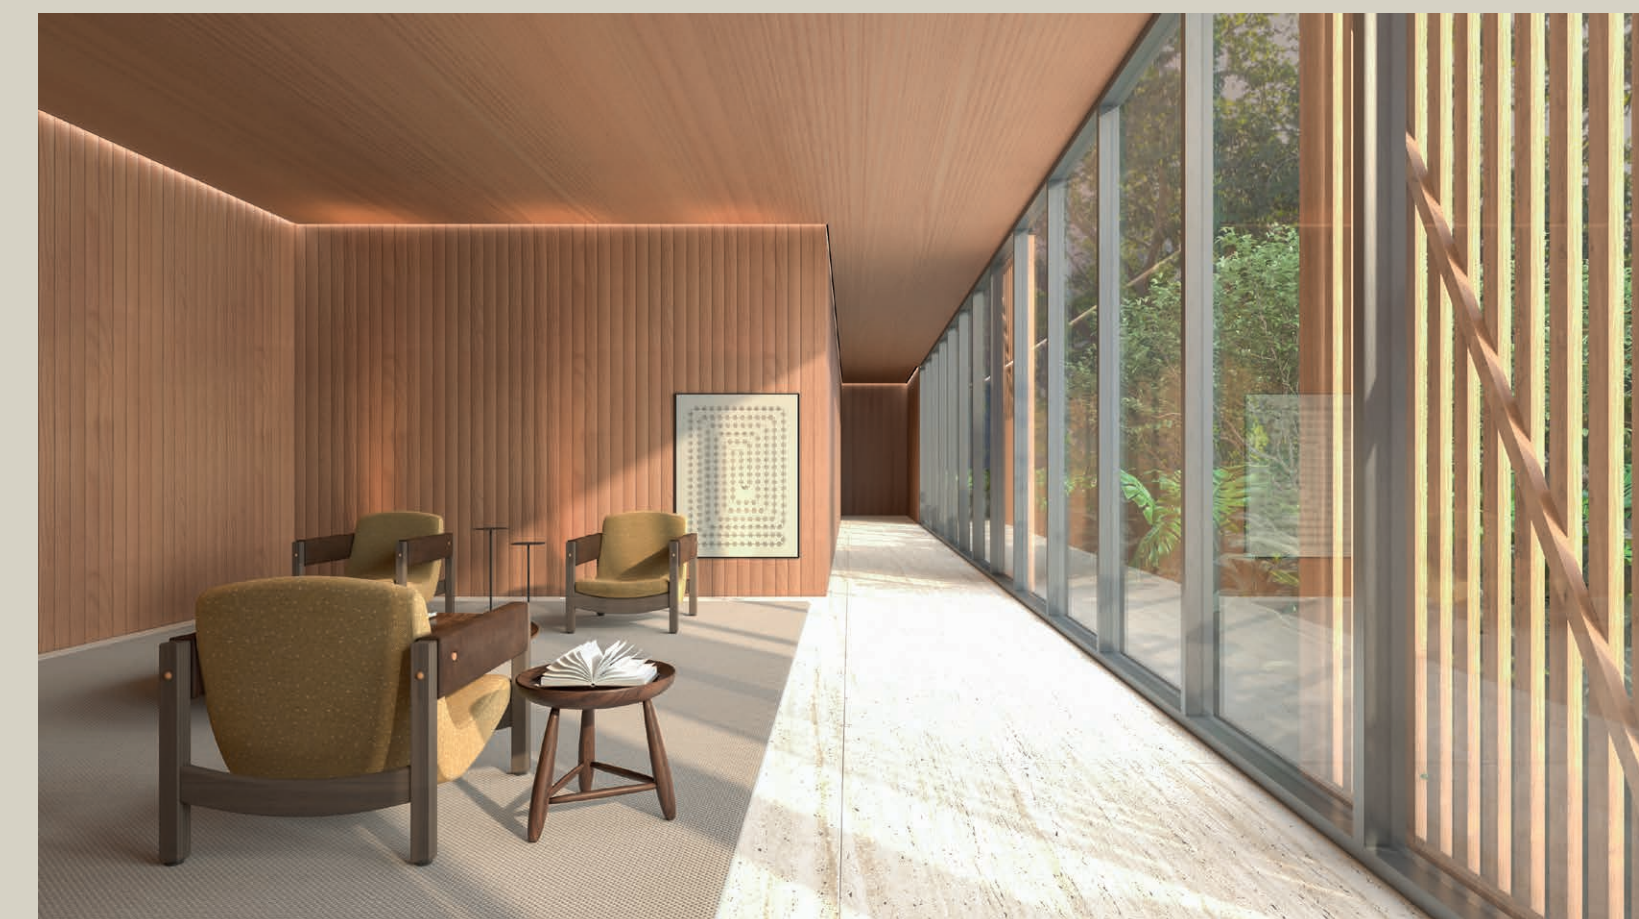

R. Floriano Peixoto

Posicionado para
o melhor do sol
durante o dia.

As floreiras criam uma fachada verde e acolhedora

Os brises protegem os ambientes do sol,
sem bloquear a entrada de luz.
Eles podem ser movimentados pelos
moradores conforme desejarem.

Possibilitar **grandes conexões** e intensificar a **relação com a cidade** e o seu entorno

A posição estratégica do edifício
faz o máximo proveito das
vistas privilegiadas da cidade.

Áreas comuns feitas para todos.
Ambientes que proporcionam diferentes sensações.
Espaços para completo relaxamento.

KLARRA

Espaço gourmet,
uma área com design
e elementos naturais.

O Hall é um convite a permanência, um espaço que recebe as pessoas com conforto.

O layout das unidades buscou mais **luz, vista e sensação de amplitude** para quem está dentro dos apartamentos. **Leveza e transparência** para quem o vê de fora.

Um ambiente **aconchegante e relaxante** aos moradores, traz a sensação de estar em **um Spa mesmo dentro de casa**. Muito além de um banheiro comum, **uma sala de banho** com vistas privilegiadas.

Planta Tipo