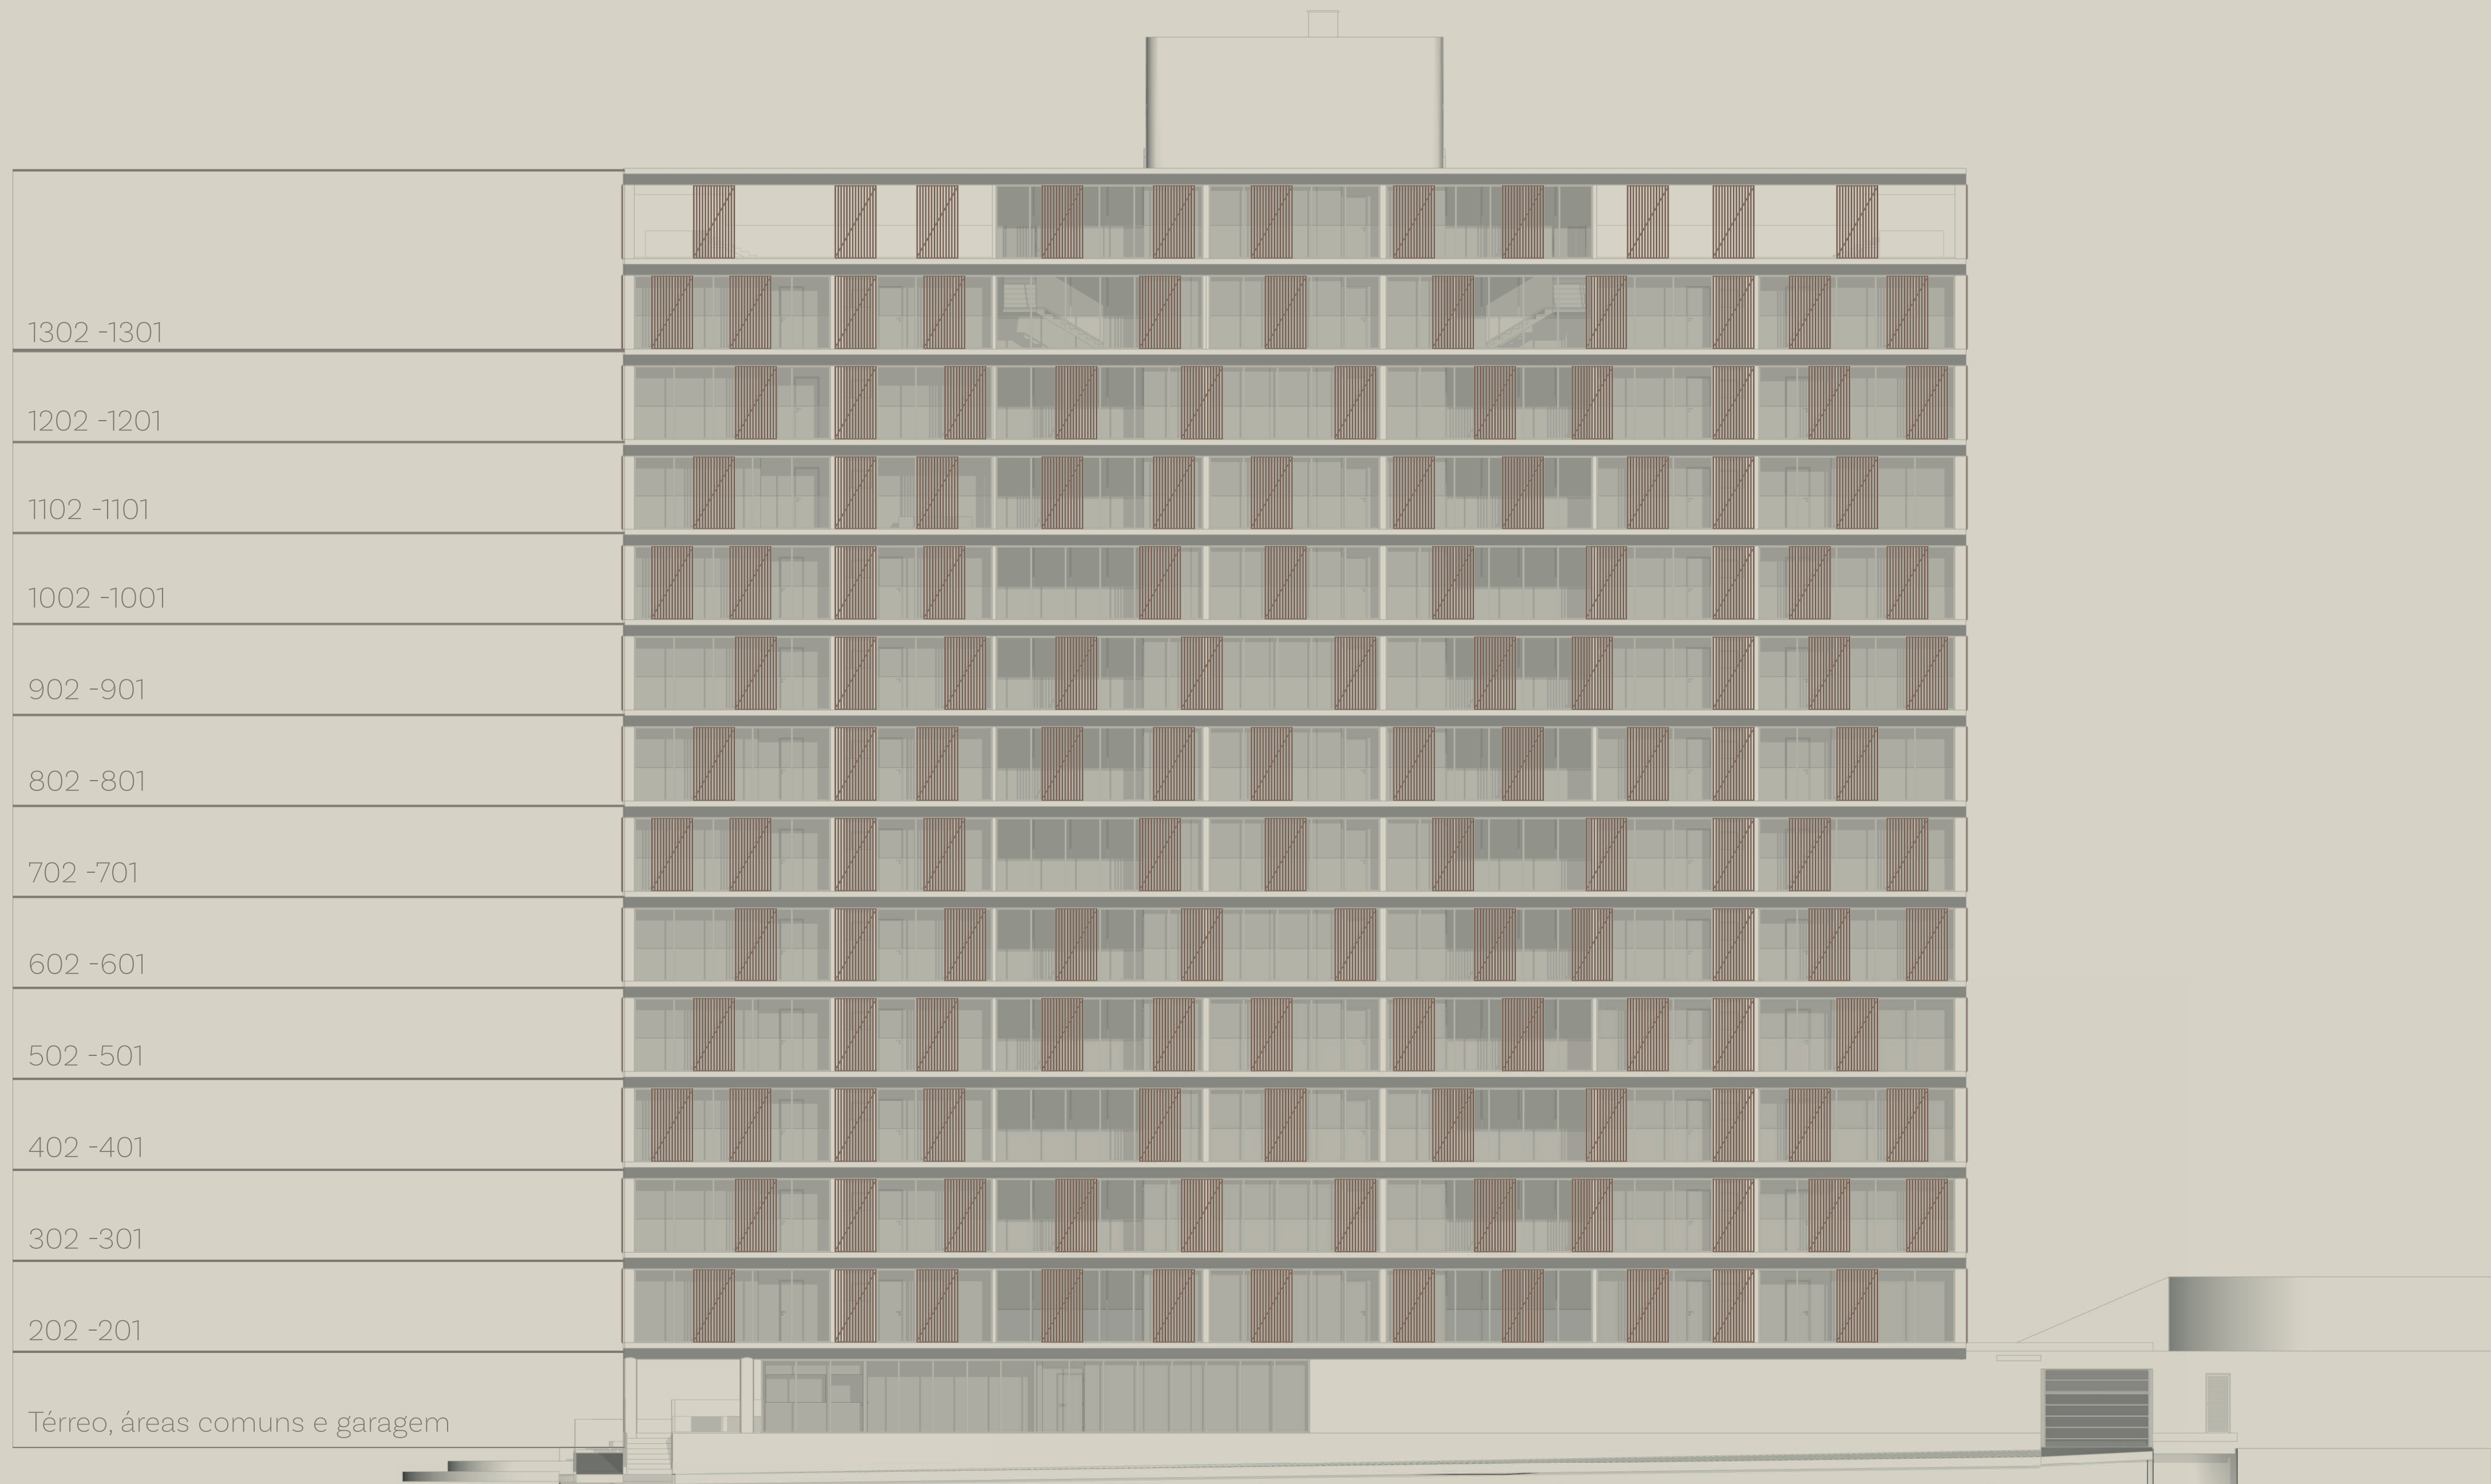

CASTELO ENGENHARIA

KLARA

ALENCAR ARQUITETURA

KLIPRA

Mais luz, vista e sensação de amplitude para quem está dentro

Blumenau - SC

uma vista impressionante e única.

R. Klara Hering

R. Floriano Peixoto

Posicionado para
o melhor do sol
durante o dia.

As floreiras criam uma fachada verde e acolhedora

Os brises protegem os ambientes do sol,
sem bloquear a entrada de luz.
Eles podem ser movimentados pelos
moradores conforme desejarem.

Possibilitar **grandes conexões** e intensificar a **relação com a cidade** e o seu entorno

A posição estratégica do edifício
faz o máximo proveito das
vistas privilegiadas da cidade.

Áreas comuns feitas para todos.
Ambientes que proporcionam diferentes sensações.
Espaços para completo relaxamento.