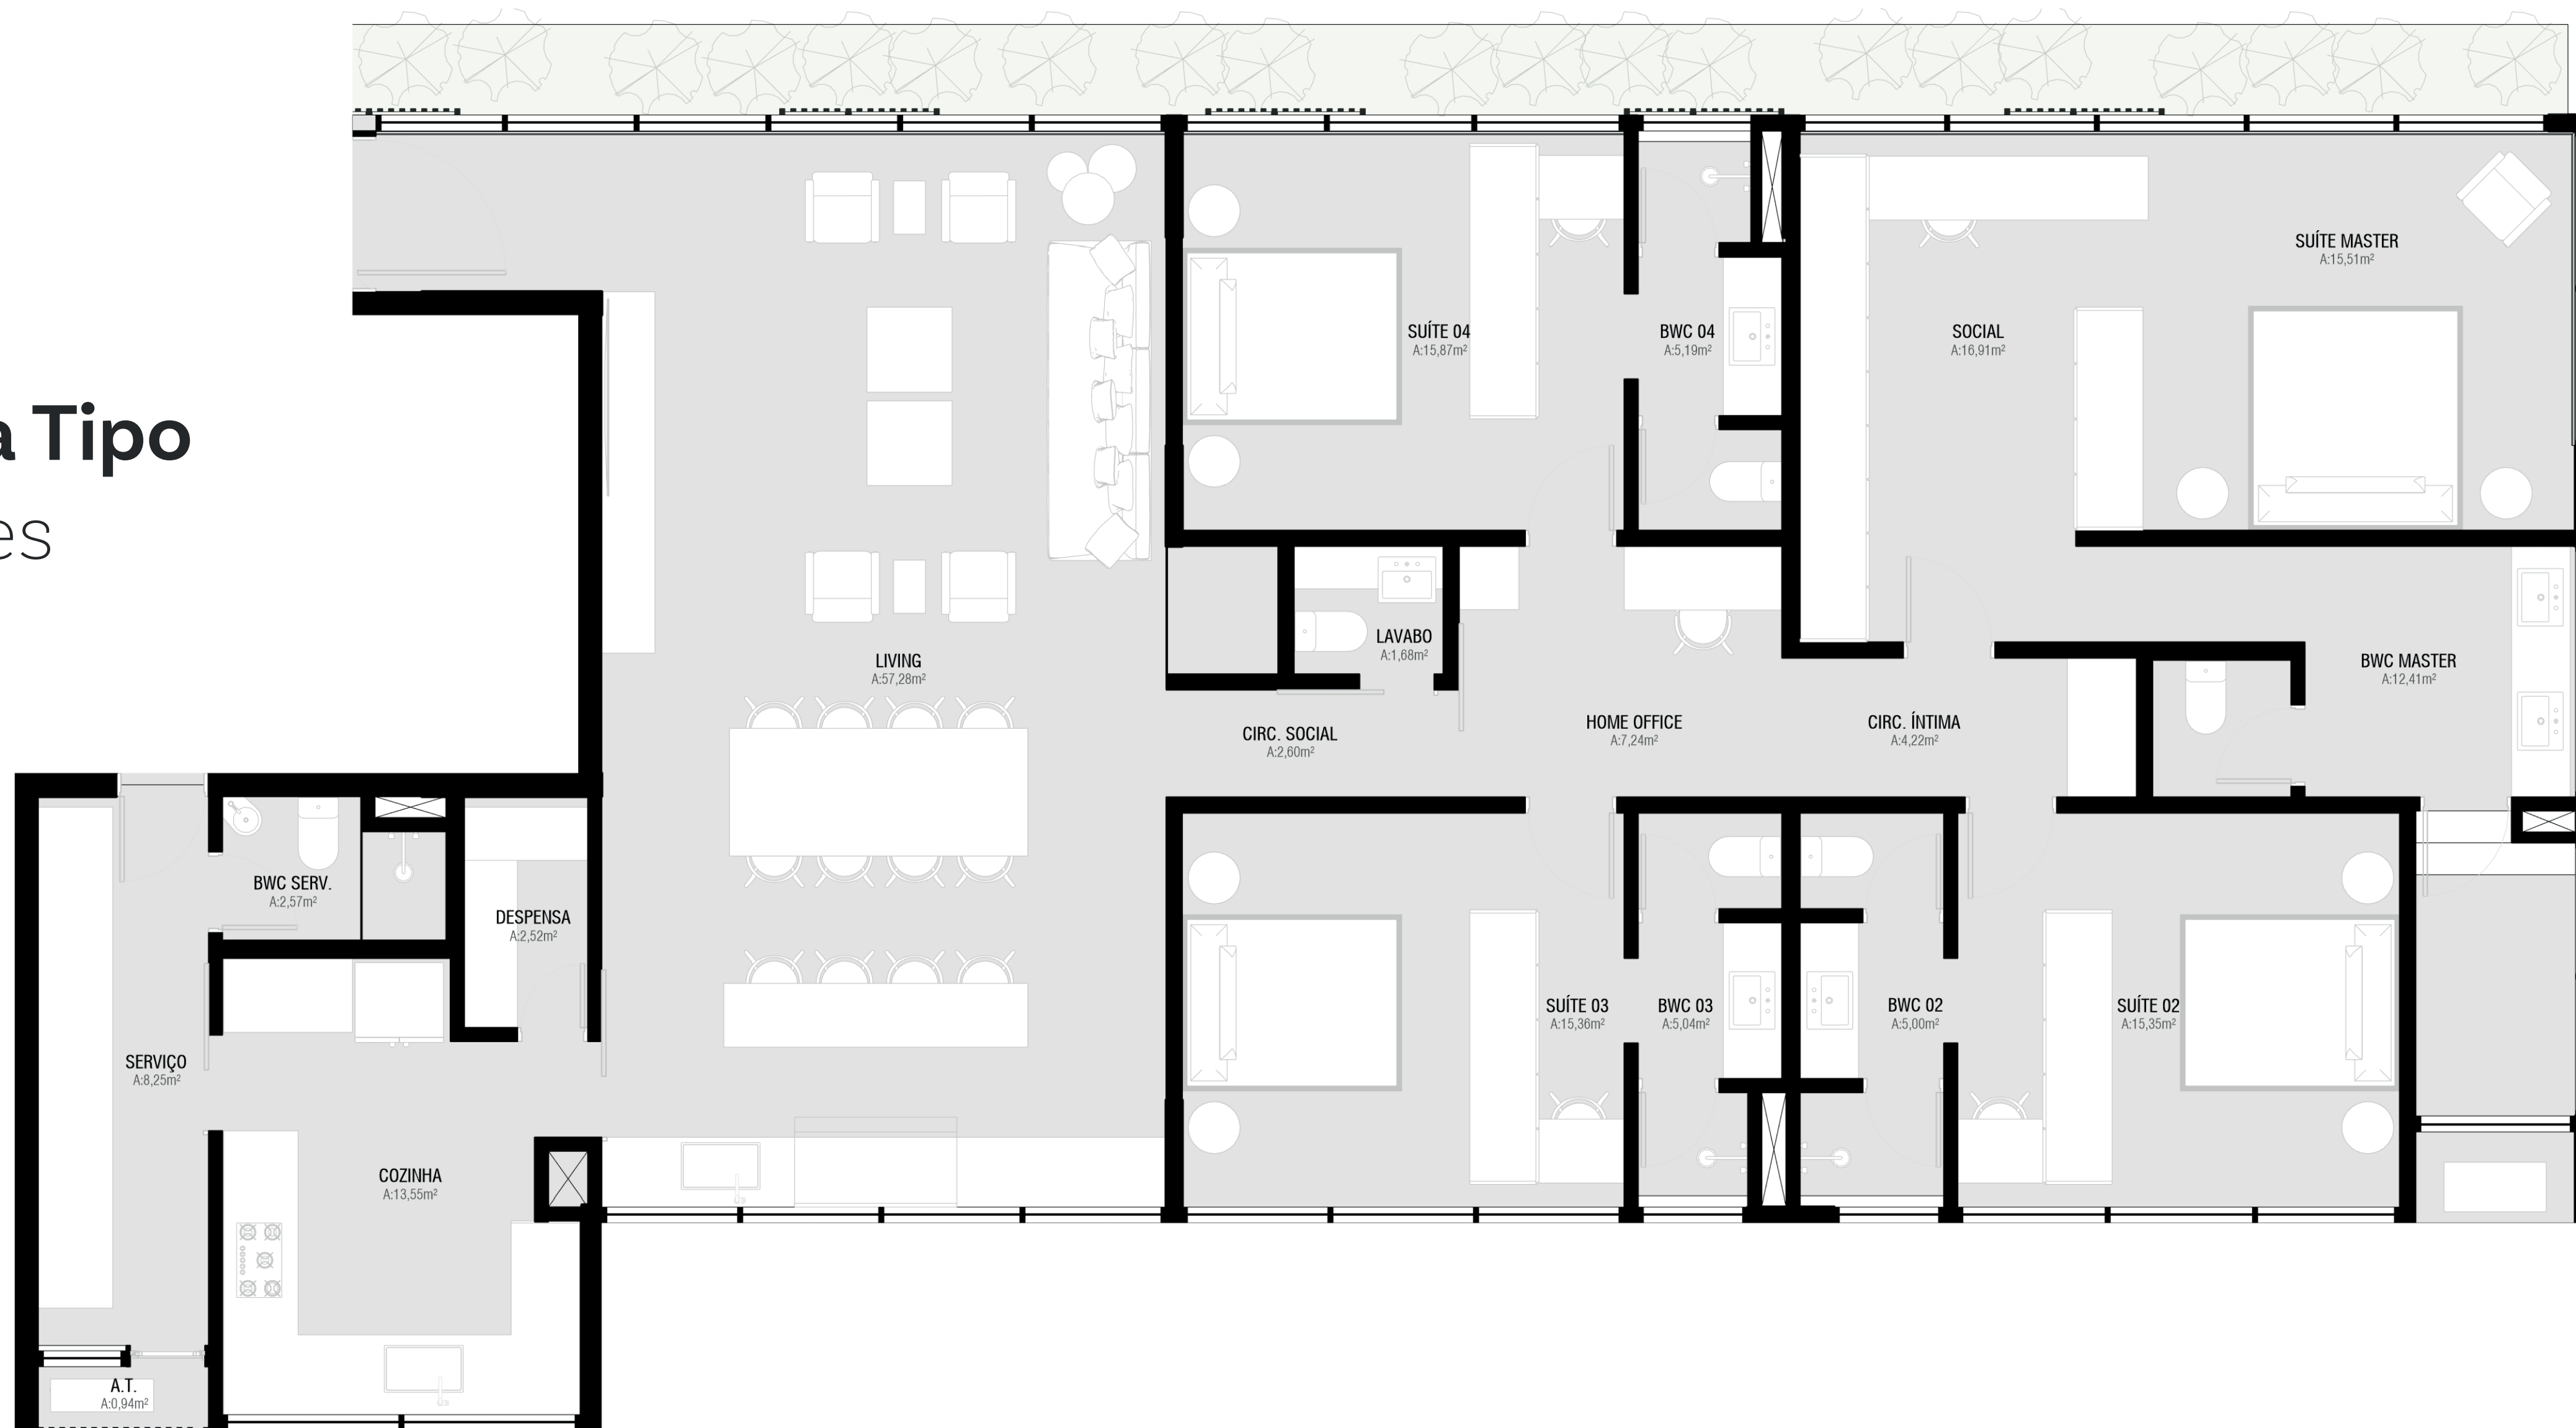

KLARRA

Espaço gourmet,
uma área com design
e elementos naturais.

O Hall é um convite a permanência, um espaço que recebe as pessoas com conforto.

O layout das unidades buscou mais **luz, vista e sensação de amplitude** para quem está dentro dos apartamentos. **Leveza e transparência** para quem o vê de fora.

Living voltado para a cidade

KLARA

Opções de com ou sem **SPA** no living.

Um apartamento que acompanha seu lifestyle e se transforma de acordo com suas necessidades.

Grandes esquadrias
proporcionam vistas
que conectam o
urbano à natureza

Um ambiente **aconchegante e relaxante** aos moradores, traz a sensação de estar em **um Spa mesmo dentro de casa**. Muito além de um banheiro comum, **uma sala de banho** com vistas privilegiadas.

Planta Tipo

4 suítes

Planta Tipo

3 suítes + SPA

Planta Tipo

3 suítes

KLARA

Experimentar o novo
e suas possibilidades

A L E N C A R
A R Q