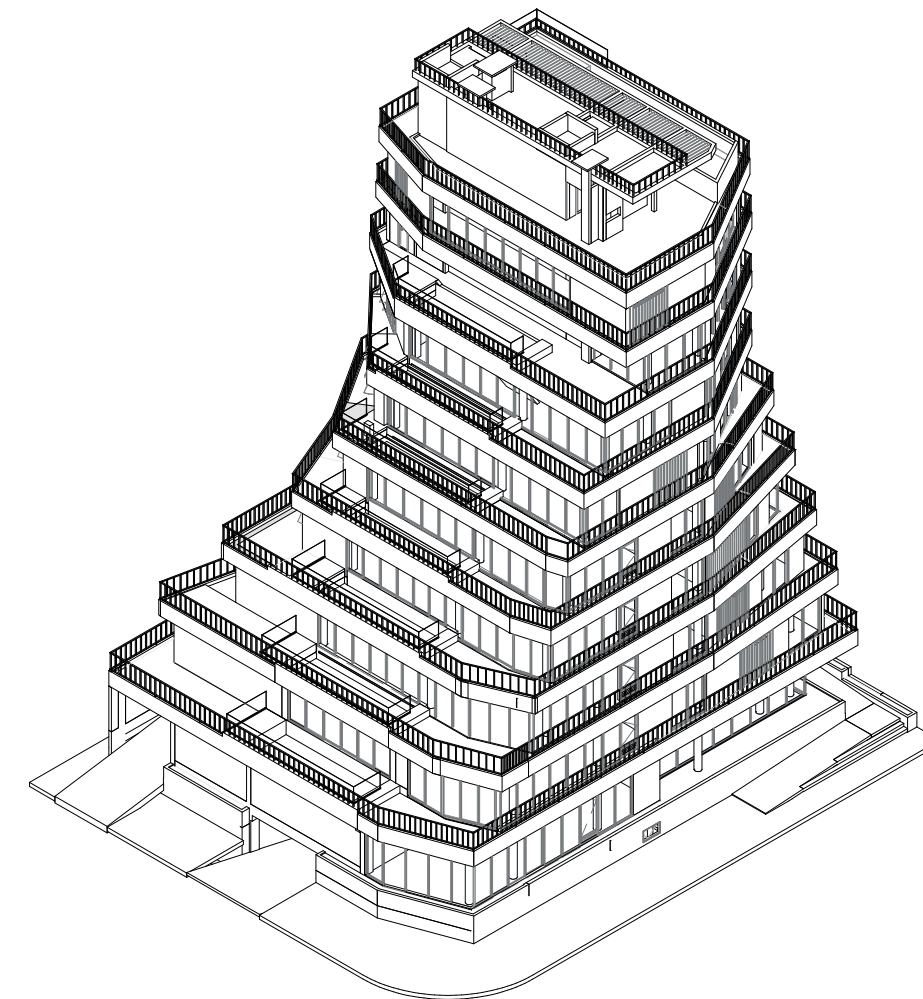

CASTELO ENGENHARIA

KLARA

ALENCAR ARQUITETURA

KLIPRA

Mais luz, vista e sensação de amplitude para quem está dentro

Blumenau - SC

uma vista impressionante e única.

R. Klara Hering

R. Floriano Peixoto

Posicionado para
o melhor do sol
durante o dia.

As floreiras criam uma fachada verde e acolhedora

Os brises protegem os ambientes do sol,
sem bloquear a entrada de luz.
Eles podem ser movimentados pelos
moradores conforme desejarem.

4 suítes

Planta Tipo

3 suítes + SPA

Planta Tipo

3 suítes

KLARA

Experimentar o novo
e suas possibilidades

A L E N C A R
A R Q

Egon Belz

Hans Broos

Kaiserstraße

Parque Stutzer

Experiências - Alencar Arquitetura
Transformar

arquitetura transformando experiências

A .
A R Q