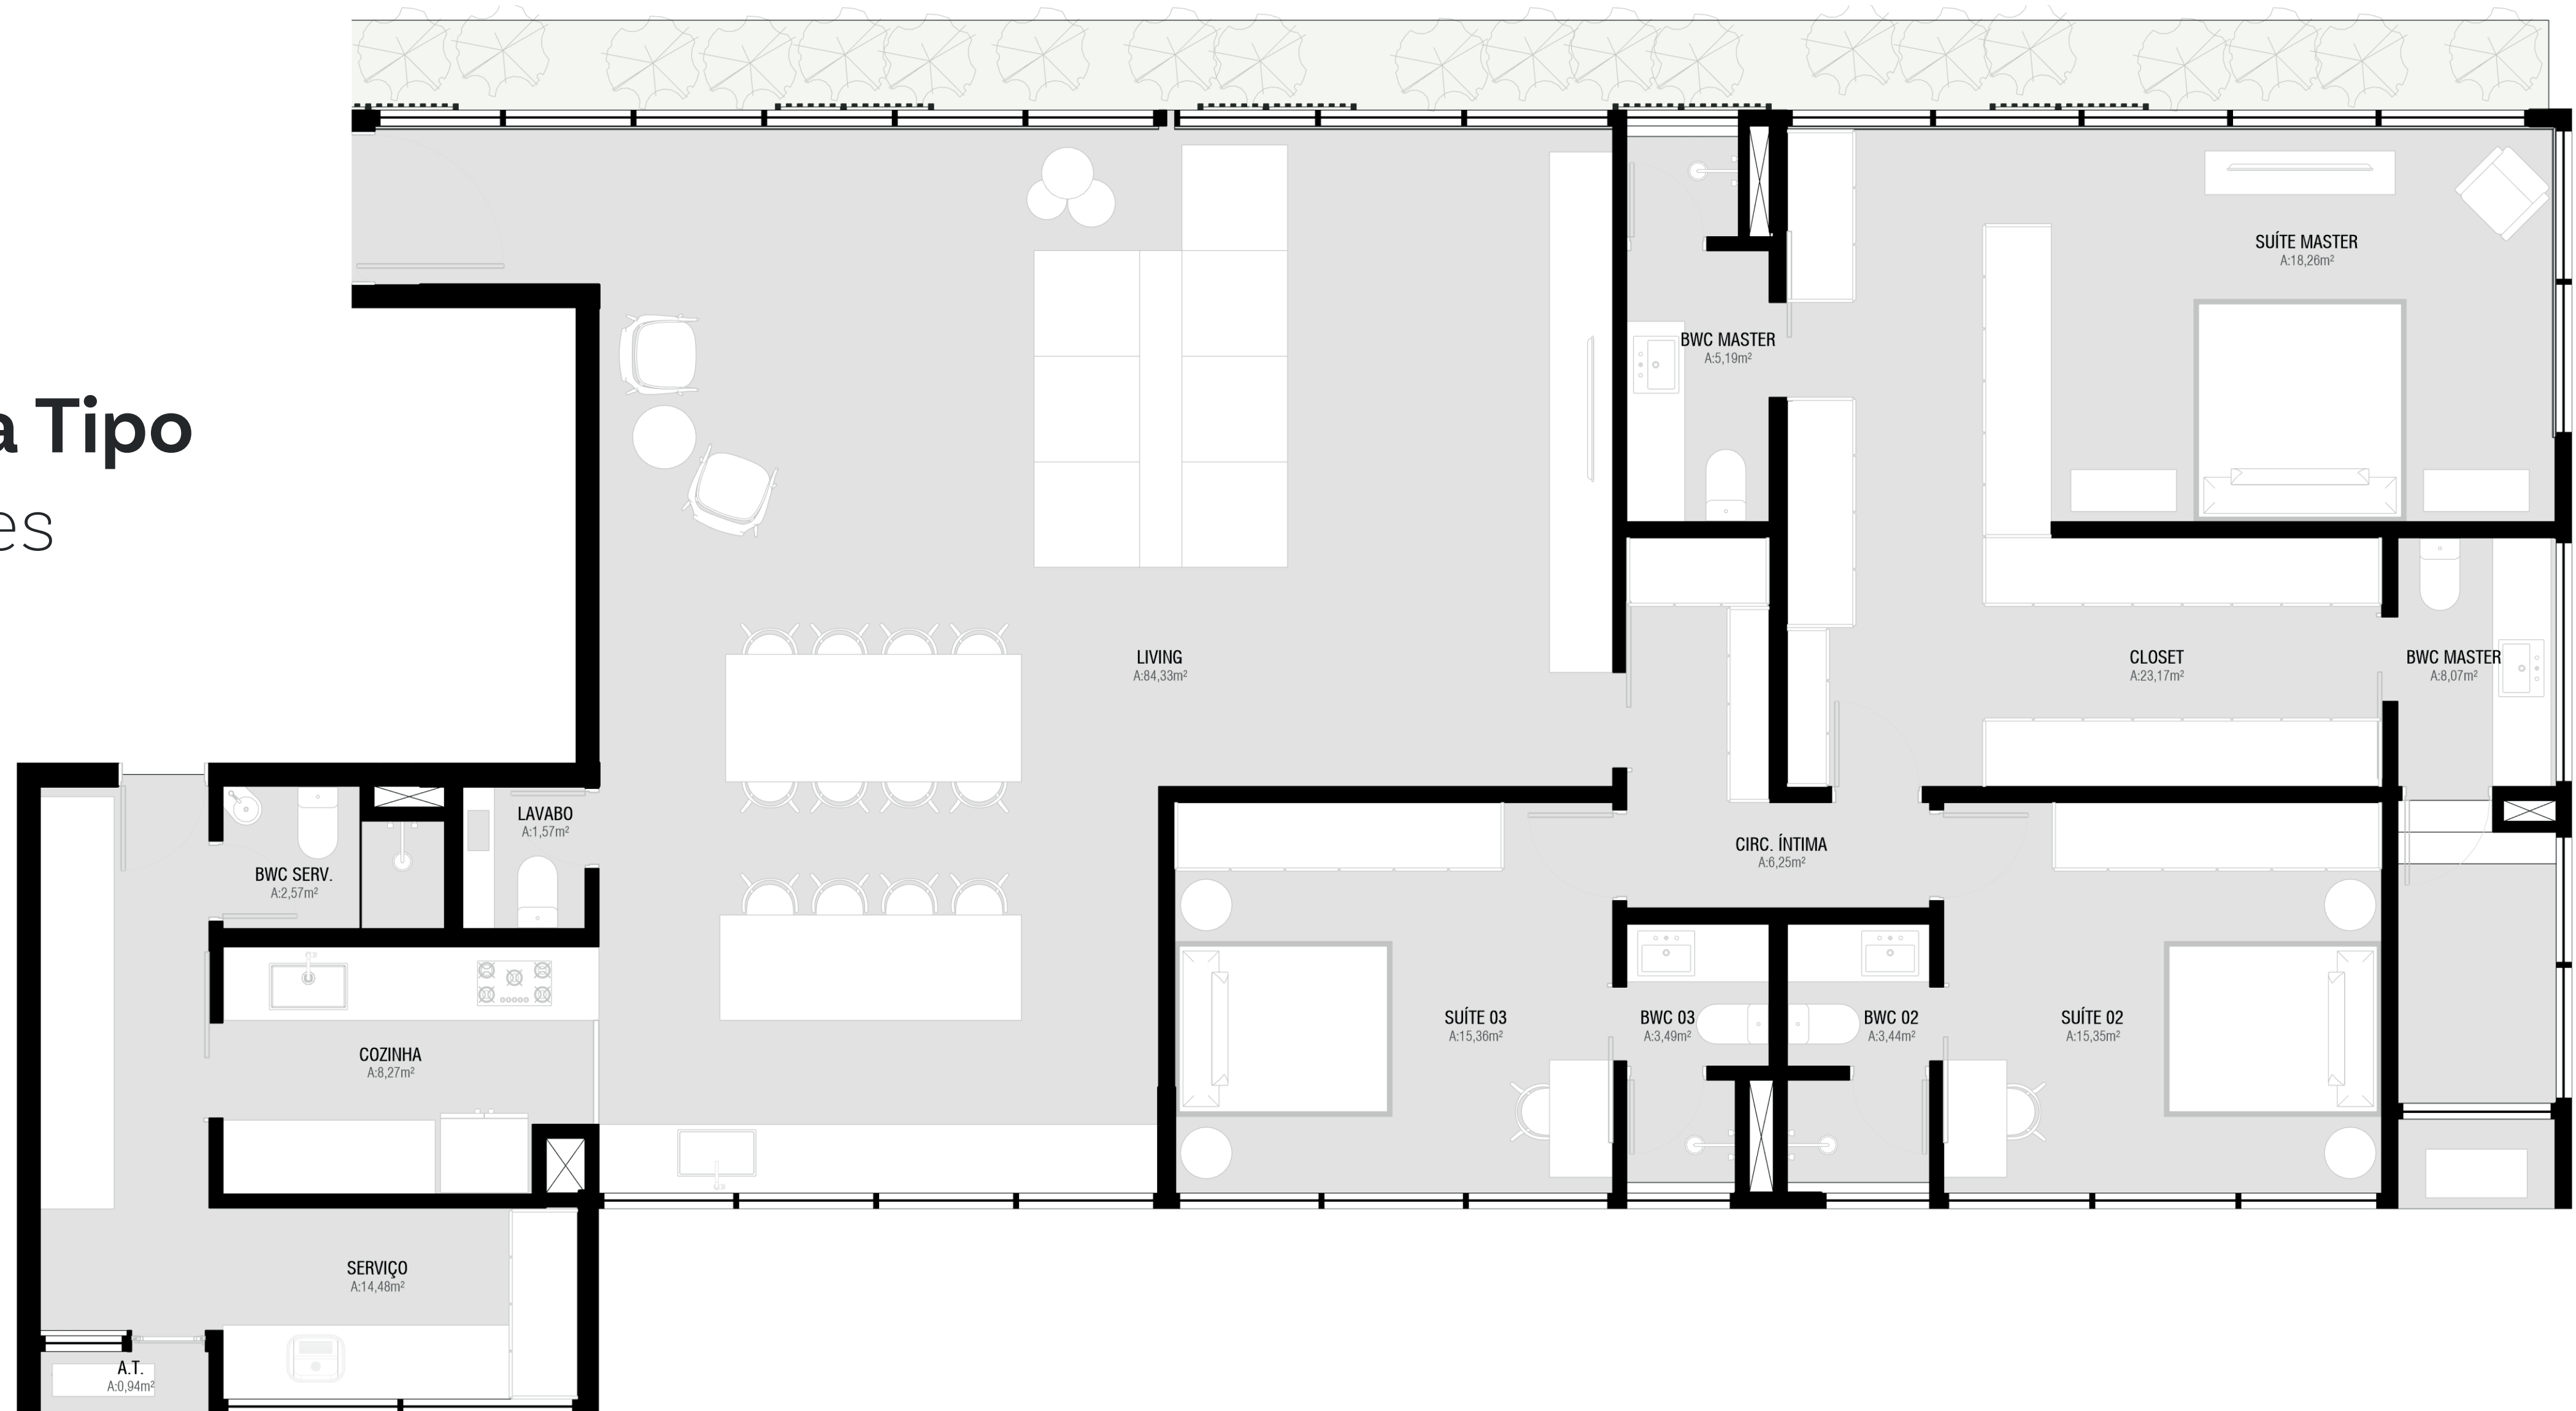

KLARRA

Espaço gourmet,
uma área com design
e elementos naturais.

O Hall é um convite a permanência, um espaço que recebe as pessoas com conforto.

O layout das unidades buscou mais **luz, vista e sensação de amplitude** para quem está dentro dos apartamentos. **Leveza e transparência** para quem o vê de fora.

Um ambiente **aconchegante e relaxante** aos moradores, traz a sensação de estar em **um Spa mesmo dentro de casa**. Muito além de um banheiro comum, **uma sala de banho** com vistas privilegiadas.

Planta Tipo

4 suítes

Planta Tipo

3 suítes + SPA

Planta Tipo

3 suítes

KLARA

Experimentar o novo
e suas possibilidades

A L E N C A R
A R Q