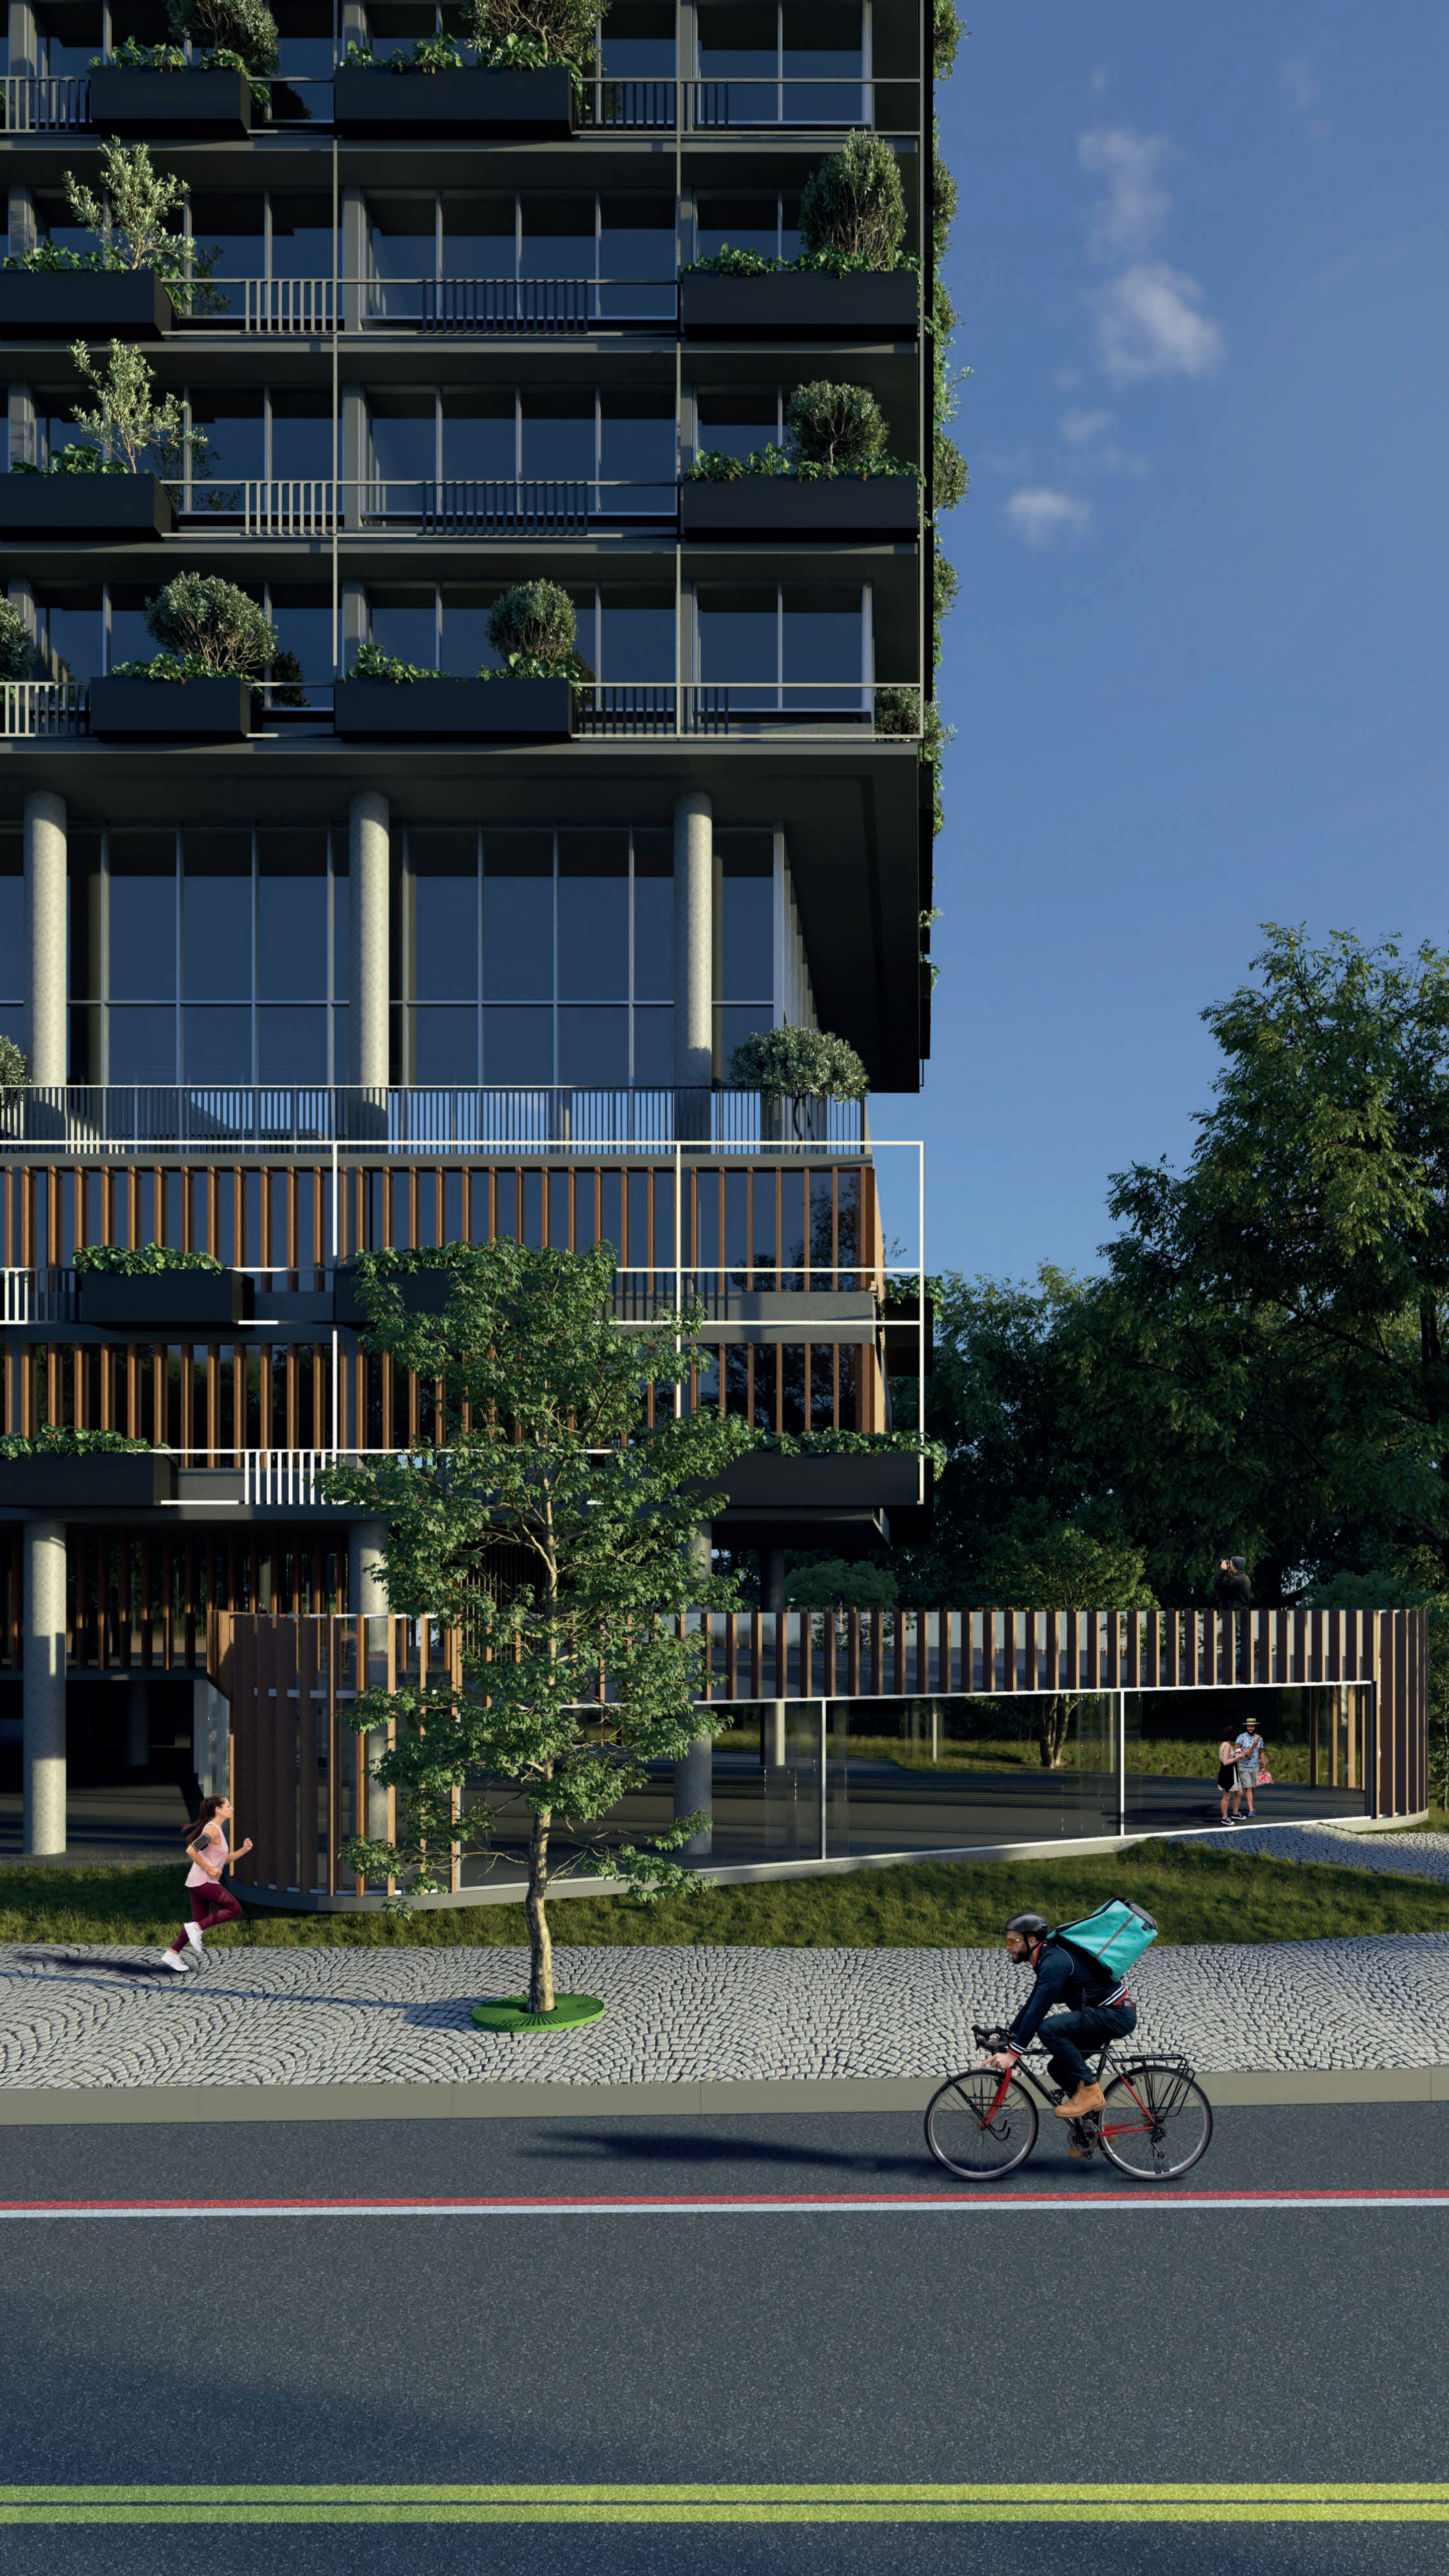

EB

OLÁ!

Seja bem-vindo **a um novo**
jeito de vivenciar a arquitetura

ALENCAR ARQUITETURA E CASTELO ENGENHARIA
APRESENTAM: **EB**, ESPERAMOS QUE VOCÊ SURPREENDA-SE
COM O NOSSO OLHAR CRIATIVO PARA O MUNDO

A .
A R Q

CASTELO
ENGENHARIA

Experimentar o novo
e suas possibilidades

mais conexão:

Com a cidade

Com os espaços

Com a natureza

An aerial photograph of a city area. In the upper half, there is a dense residential area labeled 'VILA GERMÂNICA'. Below it is a large park area labeled 'PARQUE RAMIRO', which includes a large green field, a pond, and several trees. In the lower half, there is a commercial area with a gas station and other buildings, labeled 'EB'. The background shows a forested hillside.

VILA GERMÂNICA ↓

PARQUE RAMIRO ↓

EB ↓

Potencializar
a relação
com a cidade e
seu entorno

A arquitetura vem se transformando e evoluindo para acompanhar novos modos de viver, mudanças políticas e socioeconômicas e a diversidade de pessoas com hábitos, comportamentos e necessidades únicos

morar, viver, passear e trabalhar com criatividade e performance que fazem a diferença no dia a dia das pessoas e refletem diretamente no futuro.

áreas de lazer
no rooftop

e a melhor vista
do parque

CASTELO
ENGENHARIA