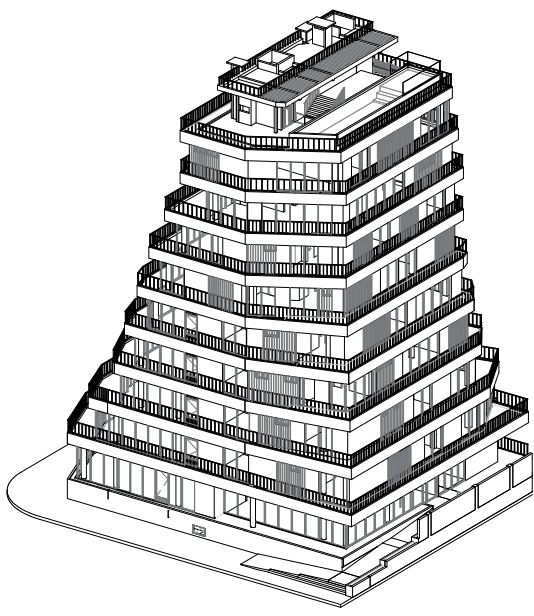

EB

OLÁ!

Seja bem-vindo **a um novo**
jeito de vivenciar a arquitetura

ALENCAR ARQUITETURA E CASTELO ENGENHARIA
APRESENTAM: **EB**, ESPERAMOS QUE VOCÊ SURPREENDA-SE
COM O NOSSO OLHAR CRIATIVO PARA O MUNDO

A .
A R Q

CASTELO
ENGENHARIA

Experimentar o novo
e suas possibilidades

mais conexão:

Com a cidade

Com os espaços

Com a natureza

An aerial photograph of a city area. In the upper half, there is a dense residential area labeled 'VILA GERMÂNICA'. Below it is a large park area labeled 'PARQUE RAMIRO', which includes a large green field, a pond, and several trees. In the lower half, there is a commercial area with a gas station and other buildings, labeled 'EB'. The background shows a forested hillside.

morar, viver, passear e trabalhar com criatividade e performance que fazem a diferença no dia a dia das pessoas e refletem diretamente no futuro.

áreas de lazer
no rooftop

e a melhor vista
do parque

CASTELO
ENGENHARIA

A .
A R Q

KAISERSTRASSE

HANS BROOS

PARQUE STUTZER

Alencar Arquitetura - Transformar Experiências

arquitetura transformando experiências

A . R . Q