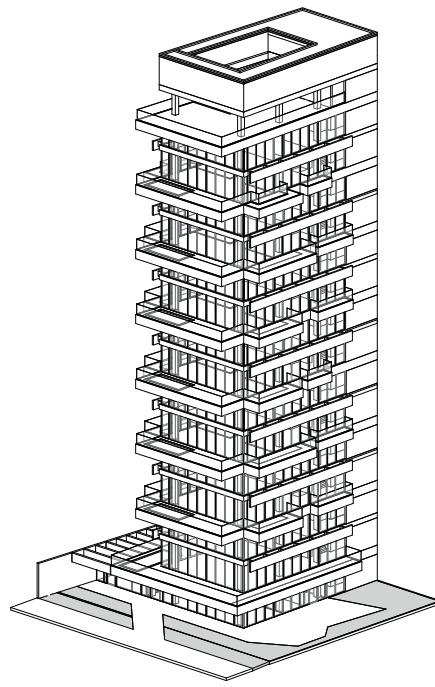

A .
A R Q

CASTELO
ENGENHARIA

Experimentar o novo
e suas possibilidades

mais conexão:

Com a cidade

Com os espaços

Com a natureza

An aerial photograph of a city area. In the upper half, there is a dense residential area labeled 'VILA GERMÂNICA'. Below it is a large park area labeled 'PARQUE RAMIRO', which includes a large green field, a pond, and several trees. In the lower half, there is a commercial area with a gas station and other buildings, labeled 'EB'. The background shows a forested hillside.

morar, viver, passear e trabalhar com criatividade e performance que fazem a diferença no dia a dia das pessoas e refletem diretamente no futuro.

áreas de lazer
no rooftop

e a melhor vista
do parque

CASTELO
ENGENHARIA

A .
A R Q

KAISERSTRASSE

HANS BROOS

PARQUE STUTZER

Alencar Arquitetura - Transformar Experiências

arquitetura transformando experiências

A . R . Q